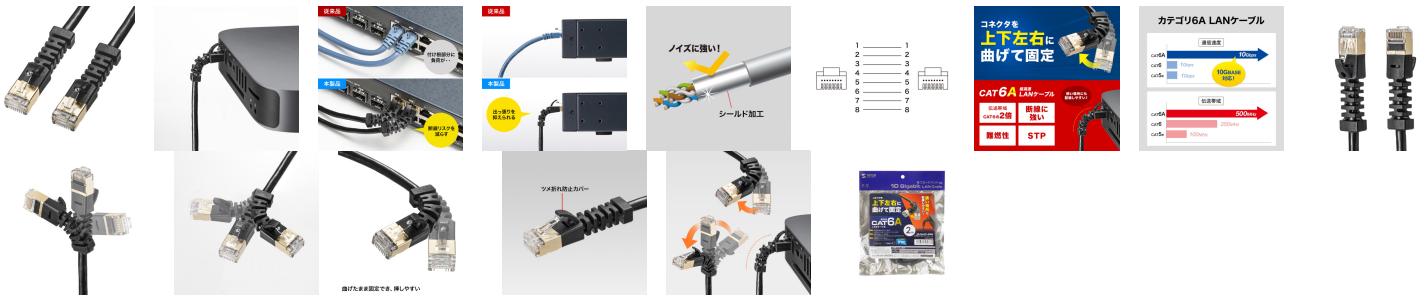

品番：EA764BB-198

品名：2.0m LANケーブル(CAT6A/4方向固定式)

販売価格	1,660円(税抜) / 1,826円(税込)		
カタログ価格	1,660円(税抜) / 1,826円(税込)		
在庫数	最新在庫: 2 (2026/04/30 11:47現在)		
商品入数	1	販売単位	本
カタログページ	1910ページ		

コネクタが上下左右に曲がり、好きな位置で固定できる

仕様

メーカー	サンワサプライ	型番	KB-T6ASYL-02BK
カテゴリ	CAT6A	規格名	10GBASE-T
対応カテゴリ・規格	カテゴリ6A(10GBASE-T)、カテゴリ6(1000BASE-TX)、カテゴリ5e(1000BASE-T)、カテゴリ5(100BASE-TX)、カテゴリ3(10BASE-T)適合	通信速度	10Gbps
周波数特性	500MHz	ケーブル長(m)	2
カラー	ブラック	ケーブル直径(mm)	5
ケーブル芯数	8芯(4P)	結線仕様	ストレート結線
ケーブル構造	STP	十字介在	無
最小曲げ半径	敷設時/50.0mm、敷設後/40.0mm	ケーブル導体	32AWG
ケーブル導体構造	より線	PoE	非対応
被覆材質	PVC	色配線	TIA/EIA-568B

コネクタ形状	RJ-45コネクタ	スリムコネクタ	無
ツメ折れ防止コネクタ	無	ツメ折れ防止カバー	有
使用温度範囲	-10~80℃	検査	100%導通検査
対応環境(機器)	FTTH(光回線、光プロバイダー)、 CATV回線、ADSL回線、デジタルテレビ・オーディオ、ハードディスクレコーダー(RJ-45ポートを持つ機種)		

コネクタ部が上下左右に曲がり、好きな位置で固定が可能です。パソコンの後部での接続の際の固定や、ケーブルの引っ張りを抑えたい場所での固定接続に最適です。

サーバーなどのパッチパネルでの接続や、ケーブルの引っ張りを抑えたい場所での使用に最適です。

ツイストペアケーブルをさらにシールドでカバーしているノイズに強いSTP LANケーブルです。

伝送速度10Gbps、伝送帯域500MHzをサポート、10ギガイーサネット カテゴリ6Aに対応しています。

LANケーブル内部がアルミ箔でシールドされており、ノイズ対策が施されています。

火災の延焼原因になりにくい難燃素材を使用しています。