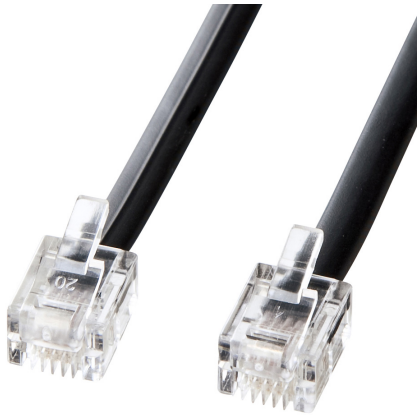

品番：EA764CA-76

品名：15m モジュラーコード(6極4芯/ブラック)

販売価格	2,070円(税抜) / 2,277円(税込)		
カタログ価格	2,070円(税抜) / 2,277円(税込)		
在庫数	最新在庫: 2 (2026/07/06 15:24現在)		
商品入数	1	販売単位	個
カタログページ	1921ページ		

モジュラーケーブル(電話線) 黒

#### 仕様

メーカー	サンワサプライ	型番	TEL-N1-15BKN2
規格	6極4芯	色	黒
長さ(m)	15	厚さ	約2.55mm
モジュラープラグ	両端6極4芯コネクタ(RJ-11)		

電話回線とモデム内蔵パソコン、モデム、FAX、電話機などを接続するケーブルです。

2.55mm厚のスタンダードケーブル。

ADSL回線とADSLモデムやスプリッタを接続する際にも使用できます。

ISDN回線とDSUまたはDSU内蔵TAなどのISDN機器を接続する際にも使用できます。

NTT端子結線に準拠して、両端のプラグは一方が逆さまに取り付けられています。※NTT端子結線準拠でない6極4芯の機器には使用できません。

<ご注意>※ケーブルの抜き差しの際にはプラグのツメを押した状態で行ってください。ケーブルを強く引っ張ると断線の原因になります。※ケーブルをステイプルや釘などで固定しないでください。※ケーブルを動かした際にノイズが入ったり音声がとぎれたりする場合には断線の可能性があります。使用を中止し、新しいものと交換してください。※本製品は屋内用です。