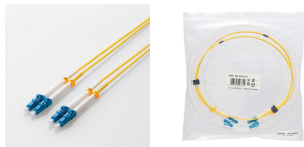

品番：EA764CG-1

品名：1m 光ファイバーケーブル(LCLC/シングルモード)

販売価格	6,680円(税抜) / 7,348円(税込)		
カタログ価格	6,680円(税抜) / 7,348円(税込)		
在庫数	最新在庫: 1 (2026/06/25 15:53現在)		
商品入数	1	販売単位	個
カタログページ	1908ページ		

外部からのノイズの影響がなく安定した高速通信、長距離信号転送が可能な光ファイバーケーブル(LC-LCコネクタ/シングルモードSM)

仕様

メーカー	エレコム	型番	OC-LCLC1/1
ファイバータイプ	シングルモード	コネクタ形状	LCコネクタ×2-LCコネクタ×2
長さ(m)	1	ケーブル径	φ 2.0mm
光ファイバーコア径	9μm	光ファイバークラッド径	125μm
芯数	2	適合規格	1000BASE-LX、10GBASE-LR
材質	PVC		

光で信号を伝送し、大容量のデータ伝送が可能な光ファイバーケーブルです。

外部からのノイズの影響がなく安定した高速通信、長距離信号転送が可能です。

取り外し可能なプッシュプル方式のLCコネクタです。

伝送損失が低く、広帯域にて高品質かつ安定した通信が可能なシングルモード(SM)光ファイバーです。

安心の国内全数検品および端面清掃、シリアルナンバー管理製品です。

自社環境認定基準を1つ以上満たし、『THINK ECOLOGY』マークを表示した製品です。

環境保全に取り組み、製品の包装容器が紙・ダンボール・ポリ袋のみで構成されている製品です。

株式会社エスコ