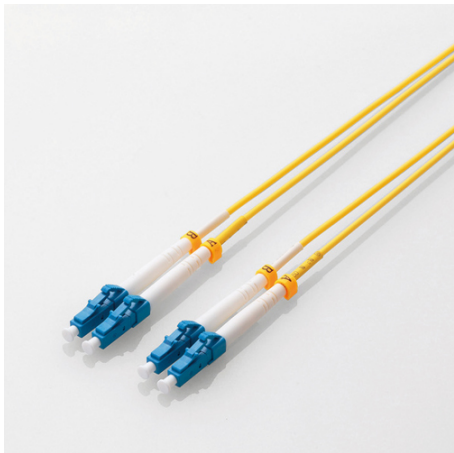

品番：EA764CG-1

品名：1m 光ファイバーケーブル(LCLC/シングルモード)

販売価格	6,680円(税抜) / 7,348円(税込)		
カタログ価格	6,680円(税抜) / 7,348円(税込)		
在庫数	最新在庫: 1 (2026/06/25 15:53現在)		
商品入数	1	販売単位	個
カタログページ	1908ページ		

外部からのノイズの影響がなく安定した高速通信、長距離信号転送が可能な光ファイバーケーブル(LC-LCコネクタ/シングルモードSM)

仕様

メーカー	エレコム	型番	OC-LCLC1/1
ファイバータイプ	シングルモード	コネクタ形状	LCコネクタ×2-LCコネクタ×2
長さ(m)	1	ケーブル径	φ 2.0mm
光ファイバーコア径	9μm	光ファイバークラッド径	125μm
芯数	2	適合規格	1000BASE-LX、10GBASE-LR
材質	PVC		

光で信号を伝送し、大容量のデータ伝送が可能な光ファイバーケーブルです。

外部からのノイズの影響がなく安定した高速通信、長距離信号転送が可能です。

取り外し可能なプッシュプル方式のLCコネクタです。

伝送損失が低く、広帯域にて高品質かつ安定した通信が可能なシングルモード(SM)光ファイバーです。

安心の国内全数検品および端面清掃、シリアルナンバー管理製品です。

自社環境認定基準を1つ以上満たし、『THINK ECOLOGY』マークを表示した製品です。

環境保全に取り組み、製品の包装容器が紙・ダンボール・ポリ袋のみで構成されている製品です。

株式会社エスコ