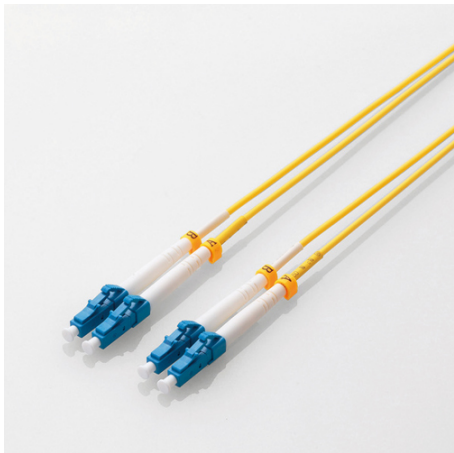

品番：EA764CG-10

品名：10m 光ファイバーケーブル(LCLC/シングルモード)

販売価格	8,830円(税抜) / 9,713円(税込)		
カタログ価格	8,830円(税抜) / 9,713円(税込)		
在庫数	最新在庫: 1 (2026/06/25 15:53現在)		
商品入数	1	販売単位	個
カタログページ	1908ページ		

外部からのノイズの影響がなく安定した高速通信、長距離信号転送が可能な光ファイバーケーブル(LC-LCコネクタ/シングルモードSM)

仕様

メーカー	エレコム	型番	OC-LCLC1/10
ファイバータイプ	シングルモード	コネクタ形状	LCコネクタ×2-LCコネクタ×2
長さ(m)	10	ケーブル径	φ 2.0mm
光ファイバーコア径	9μm	光ファイバークラッド径	125μm
芯数	2	適合規格	1000BASE-LX、10GBASE-LR
材質	PVC		

光で信号を伝送し、大容量のデータ伝送が可能な光ファイバーケーブルです。

外部からのノイズの影響がなく安定した高速通信、長距離信号転送が可能です。

取り外し可能なプッシュプル方式のLCコネクタです。

伝送損失が低く、広帯域にて高品質かつ安定した通信が可能なシングルモード(SM)光ファイバーです。

安心の国内全数検品および端面清掃、シリアルナンバー管理製品です。

自社環境認定基準を1つ以上満たし、『THINK ECOLOGY』マークを表示した製品です。

環境保全に取り組み、製品の包装容器が紙・ダンボール・ポリ袋のみで構成されている製品です。