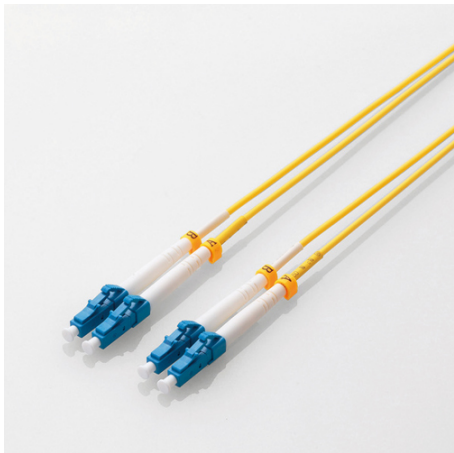

品番：EA764CG-2

品名：2m 光ファイバーケーブル(LCLC/シングルモード)

販売価格	6,890円(税抜) / 7,579円(税込)		
カタログ価格	6,890円(税抜) / 7,579円(税込)		
在庫数	最新在庫: 1 (2026/06/25 14:35現在)		
商品入数	1	販売単位	個
カタログページ	1908ページ		

外部からのノイズの影響がなく安定した高速通信、長距離信号転送が可能な光ファイバーケーブル(LC-LCコネクタ/シングルモードSM)

仕様

メーカー	エレコム	型番	OC-LCLC1/2
ファイバータイプ	シングルモード	コネクタ形状	LCコネクタ×2-LCコネクタ×2
長さ(m)	2	ケーブル径	φ 2.0mm
光ファイバーコア径	9μm	光ファイバークラッド径	125μm
芯数	2	適合規格	1000BASE-LX、10GBASE-LR
材質	PVC		

光で信号を送り、大容量のデータ伝送が可能な光ファイバーケーブルです。

外部からのノイズの影響がなく安定した高速通信、長距離信号転送が可能です。

取り外し可能なプッシュプル方式のLCコネクタです。

伝送損失が低く、広帯域にて高品質かつ安定した通信が可能なシングルモード(SM)光ファイバーです。

安心の国内全数検品および端面清掃、シリアルナンバー管理製品です。

自社環境認定基準を1つ以上満たし、『THINK ECOLOGY』マークを表示した製品です。

環境保全に取り組み、製品の包装容器が紙・ダンボール・ポリ袋のみで構成されている製品です。

株式会社エスコ