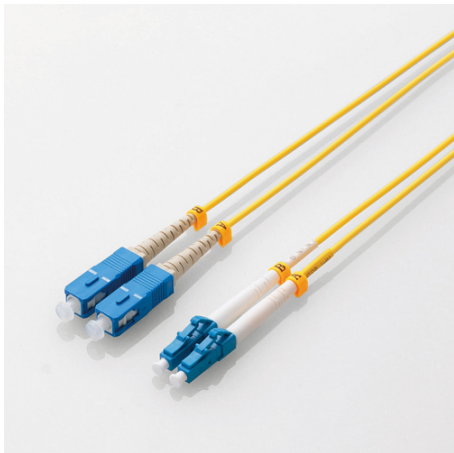

品番：EA764CG-32

品名：2m 光ファイバーケーブル(LCSC/シングルモード)

販売価格	6,330円(税抜) / 6,963円(税込)		
カタログ価格	6,330円(税抜) / 6,963円(税込)		
在庫数	最新在庫: 1 (2026/06/30 04:23現在)		
商品入数	1	販売単位	個
カタログページ	1908ページ		

外部からのノイズの影響がなく安定した高速通信、長距離信号転送が可能な光ファイバーケーブル(LC-SCコネクタ/シングルモードSM)

仕様

メーカー	エレコム	型番	OC-LCSC1/2
ファイバータイプ	シングルモード	コネクタ形状	LCコネクタ×2-SCコネクタ×2
長さ(m)	2	ケーブル径	φ 2.0mm
光ファイバーコア径	9μm	光ファイバークラッド径	125μm
芯数	2	適合規格	1000BASE-LX、10GBASE-LR
材質	PVC		

光で信号を伝送し、大容量のデータ伝送が可能な光ファイバーケーブルです。

外部からのノイズの影響がなく安定した高速通信、長距離信号転送が可能です。

取り外し可能なプッシュプル方式のLC/SCコネクタです。

伝送損失が低く、広帯域にて高品質かつ安定した通信が可能なシングルモード(SM)光ファイバーです。

安心の国内全数検品および端面清掃、シリアルナンバー管理製品です。

自社環境認定基準を1つ以上満たし、『THINK ECOLOGY』マークを表示した製品です。

環境保全に取り組み、製品の包装容器が紙・ダンボール・ポリ袋のみで構成されている製品です。

株式会社エスコ