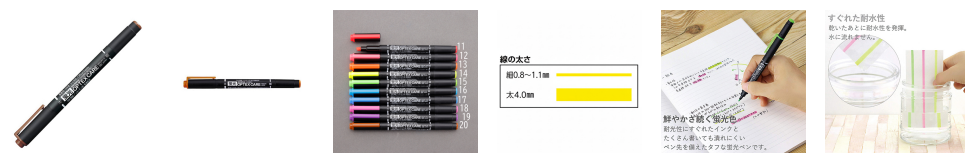

品番：EA765BS-20

品名：[茶] 太・細 水性蛍光ペン(10本)

販売価格	1,000円(税抜) / 1,100円(税込)		
カタログ価格	1,000円(税抜) / 1,100円(税込)		
在庫数	最新在庫: 6 (2026/06/12 09:28現在)		
商品入数	10	販売単位	St
カタログページ	1781ページ		

#### 仕様

メーカー	ゼブラ (ZEBRA)	型番	WKCR1-E
商品名	蛍光オプテックスケア	インク色	茶
線幅	細:0.8~1.1mm 太:4.0mm	全長	133.9mm
最大軸径	10.8mm	材質	軸・キャップ:樹脂
重量	8.1g(1本あたり)	入数	10本

水性顔料
1本で太、細書きのツイン式蛍光ペン
鮮やかな蛍光色が長く持続
乾けば水に流れず、耐光性に優れています。
感熱紙に使用しても筆記線の変色が少なく、感圧紙でも文字を隠ぺいしません。
エコマーク認定商品
グリーン購入法適合品/GPN掲載