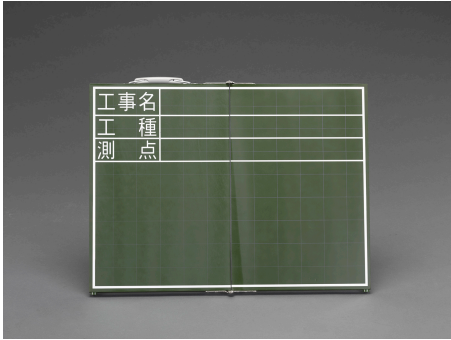

品番：EA766ZE-26

品名：467x600mm 工事用黒板(横型・折畳式)

販売価格	3,490円(税抜) / 3,839円(税込)		
カタログ価格	3,490円(税抜) / 3,839円(税込)		
在庫数	最新在庫: 1 (2026/07/01 10:08現在)		
商品入数	1	販売単位	個
カタログページ	2266ページ		

仕様

メーカー	シンワ測定	型番	76876
仕様	工事名・工種・測点	サイズ	600(W)×24(D)×467(H)mm
重量	1040g	材質	板面:木 取手:ABS樹脂 開閉金具:スチール(ニッケルメッキ) 脚:ポリプロピレン樹脂
付属品	・チョーク3本 ・スタンド ・収納ケース	用途	現場記録写真撮影に。

書きやすい暗線入りです。

折りたたみ式で保管に便利です。

持ち運びに便利な取手付¥

★裏面には収納ポケット付

現場写真が撮りやすく、鮮明な読み取りが可能です。

株式会社エスコ

大阪府大阪市西区立売堀3丁目8番14号 06-6532-6226(代表)

© 2018 ESCO Co.,Ltd.