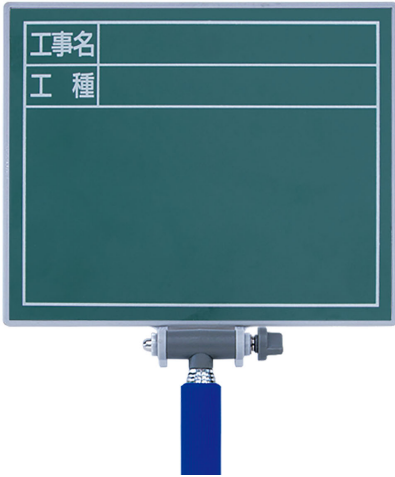

品番：EA766ZF-92

品名：140x170mm 伸縮式工事用ボード(グリーン)

販売価格	4,100円(税抜) / 4,510円(税込)		
カタログ価格	4,100円(税抜) / 4,510円(税込)		
在庫数	最新在庫: 2 (2026/04/29 12:46現在)		
商品入数	1	販売単位	個
カタログページ	2268ページ		

仕様

メーカー	シンワ測定	型番	77712
ボードサイズ(mm)	140×170	伸縮サイズ(mm)	198～755
折り畳みサイズ	198×176×30mm	材質	スチールボード、スチールシート:鉄 フレーム、ジョイント、固定ネジ、キャップ、マーカーホルダー:ABS樹脂 伸縮部:真ちゅう グリップ:シリコンゴム 磁石:ネオジム
重量	173g	付属品	・スチールボード ・ボードマーカー ・ボードイレーザ ・マーカーホルダー(適合ペン径: 10～12mm)
用途	・現場記録写真撮影に。 ・1人作業や省力化に。 ・狭所での撮影に。		

写真撮影時のフラッシュが反射しにくく、はっきり写すことができます。

マーカーホルダーをフレーム裏側の任意の場所に貼り付け、専用マーカーを固定して保管できます。

任意の角度でガッチリ固定できます。

マグネット式で楽に交換できます。

握りやすく滑りにくいゴム素材のグリップを採用しました。

裏面にスチールシート付で、自作のマグネットシートを貼って保管できます。

3段階で伸縮します。

畳んでコンパクトに収納できます。