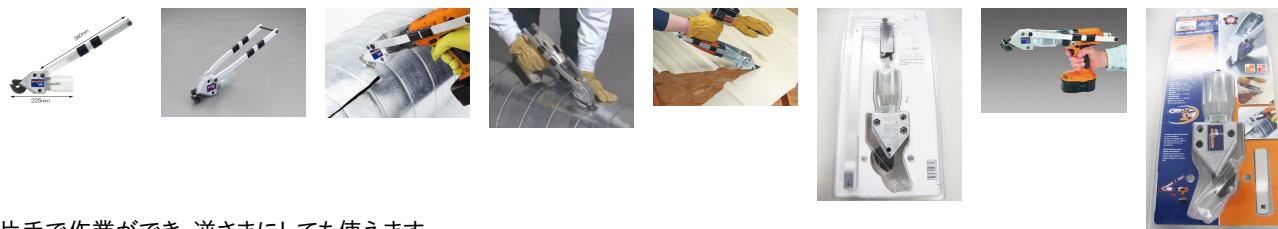

品番：EA801XF

品名：電気ドリル用シャー

販売価格	37,200円(税抜) / 40,920円(税込)		
カタログ価格	37,200円(税抜) / 40,920円(税込)		
在庫数	最新在庫: 2 (2026/04/26 10:38現在)		
商品入数	1	販売単位	個
カタログページ	0857ページ		

片手で作業ができ、逆さまにしても使えます

仕様

メーカー	EDMA(エドマ)	型番	038955
切断能力	スチール・銅:1.5mm ステンレス:0.9mm アルミニウム: 2.0mm	適応機種	14.4V/2Ah ドリル
全長	本体:225mm ハンドル部:340mm	ストレートシャンク径	9.5mm
重量	1315g		

★片手で操作でき、逆さまにしても使えます。

代替品

	品番 EA801XC-1A コメント ニブラー
--	----------------------------

株式会社エスコ

大阪府大阪市西区立売堀3丁目8番14号 06-6532-6226(代表)

© 2018 ESCO Co.,Ltd.