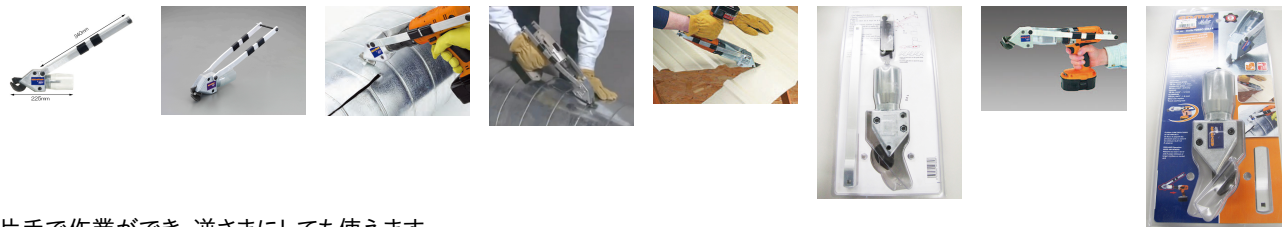

品番：EA801XF

品名：電気ドリル用シャー

販売価格	37,200円(税抜) / 40,920円(税込)		
カタログ価格	37,200円(税抜) / 40,920円(税込)		
在庫数	最新在庫: 2 (2026/07/02 17:50現在)		
商品入数	1	販売単位	個
カタログページ	0857ページ		

片手で作業ができ、逆さまにしても使えます

仕様

メーカー	EDMA(エドマ)	型番	038955
切断能力	スチール・銅:1.5mm ステンレス:0.9mm アルミニウム: 2.0mm	適応機種	14.4V/2Ah ドリル
全長	本体:225mm ハンドル部:340mm	ストレートシャンク径	9.5mm
重量	1315g		

★片手で操作でき、逆さまにしても使えます。

代替品

	品番 EA801XC-1A コメント ニブラー
--	----------------------------

株式会社エスコ

大阪府大阪市西区立売堀3丁目8番14号 06-6532-6226(代表)

© 2018 ESCO Co.,Ltd.