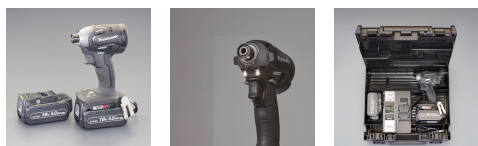

品番：EA813PA-15

品名：DC18.0V/5.0Ah インパクトドライバ-(充電式)

販売価格	99,900円(税抜) / 109,890円(税込)		
カタログ価格	99,900円(税抜) / 109,890円(税込)		
在庫数	最新在庫: 1 (2026/07/04 03:48現在)		
商品入数	1	販売単位	台
カタログページ	0847ページ		

トリガーを引くと即座に最大パワーで始動する「即フル」モード搭載

仕様

メーカー	パナソニック	型番	EZ76A1LJ2G-B
仕様	樹脂ケースセット	最大トルク	強・即フル: 170N・m 中: 150N・m 弱: 26N・m
締付能力	普通ボルト: M6~M16 高力ボルト: M6~M12 テクス: ϕ 3.5~6mm 木ねじ: ϕ 3.5~9.5mm	バッテリー	18.0V(リチウムイオン5.0Ah)
充電器	AC100V	充電時間	約60分
回転数	強: 0~2,800rpm 中: 0~1,450rpm 弱: 0~950rpm テクス: 0~2,800rpm 即フル: 2,800rpm	打撃数	強: 0~3,100回/分 中: 0~2,500回/分 弱: 0~1,800回/分 テクス: 0~2,500回/分 即フル: 3,100回/分
サイズ	127×60×240(H)mm	重量	1.7kg
防じん・耐水機能	IP56	付属品	バッテリー×2、充電器、樹脂ケース