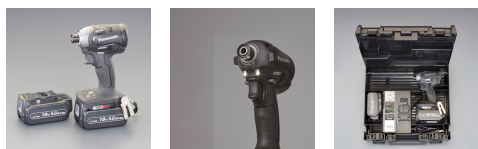

品番：EA813PA-15

品名：DC18.0V/5.0Ah インパクトドライバ-(充電式)

販売価格	99,900円(税抜) / 109,890円(税込)		
カタログ価格	99,900円(税抜) / 109,890円(税込)		
在庫数	最新在庫: 1 (2026/05/19 23:32現在)		
商品入数	1	販売単位	台
カタログページ	0847ページ		

トリガーを引くと即座に最大パワーで始動する「即フル」モード搭載

仕様

メーカー	パナソニック	型番	EZ76A1LJ2G-B
仕様	樹脂ケースセット	最大トルク	強・即フル: 170N・m 中: 150N・m 弱: 26N・m
締付能力	普通ボルト: M6~M16 高力ボルト: M6~M12 テクス: ϕ 3.5~6mm 木ねじ: ϕ 3.5~9.5mm	バッテリー	18.0V(リチウムイオン5.0Ah)
充電器	AC100V	充電時間	約60分
回転数	強: 0~2,800rpm 中: 0~1,450rpm 弱: 0~950rpm テクス: 0~2,800rpm 即フル: 2,800rpm	打撃数	強: 0~3,100回/分 中: 0~2,500回/分 弱: 0~1,800回/分 テクス: 0~2,500回/分 即フル: 3,100回/分
サイズ	127×60×240(H)mm	重量	1.7kg
防じん・耐水機能	IP56	付属品	バッテリー×2、充電器、樹脂ケース