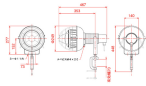

カタログ訂正 26/05/27 ビーム角/明るさの訂正。誤:180度/13,000lm、正:170度/13,300lm(No.57 9025)

仕様

メーカー	日動工業	型番	ATL-E10005J-W-50K
明るさ	13,300lm	電源	AC100V
定格周波数	50/60Hz	定格電流	1.0A
入力電圧範囲	AC100~125V	消費電力	100W
消費効率	133.0lm/W	コード長	5m
電線仕様	VCT 0.75×3芯	プラグ	ポッキンプラグ(2芯3芯兼用プラグ)
電球	LED球	口金	E39
1m照度	4120Lx	照射角(ワイド)	110度(1/2ビーム角) 170度(1/10ビーム角)
演色性	Ra84	光色	昼白色
色温度	5000K	球寿命	50000時間
クランプサイズ	有効幅70mm	保護等級	IPX3
使用環境温度	-20℃~45℃	色	黄
サイズ	249(W)×467(D)×448(H)mm	重量	4.4kg