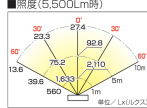

品番 : EA814EC-56A

品名 : AC100V/ 50W/DC9.6V LED作業灯(充電式)

販売価格	36,400円(税抜) / 40,040円(税込)		
カタログ価格	36,400円(税抜) / 40,040円(税込)		
在庫数	最新在庫: 2 (2026/06/20 23:08現在)		
商品入数	1	販売単位	台
カタログページ			

仕様

メーカー	ハタヤリミテッド(HATAYA)	型番	LWA-50KHBN
商品名	LEDケイ・ライト	電源	・AC100V(50/60Hz兼用) ・リン酸鉄リチウムバッテリー(9.6V/9,000mAh)
消費電力	50W	明るさ	AC時:5500ルーメン バッテリー時:2000ルーメン
ケーブル仕様	VCT1.25m ² ×3C	ケーブル長	5m
点灯時間	約6時間(バッテリー時)	充電時間	約10時間
フック対応サイズ	φ48.6mmまで	バース有効締付幅	75mm
三脚取付部	φ20mm	防塵・防水	IP55(防雨型)
サイズ	285(W)×159(D)×300(H)mm	重量	3.5kg