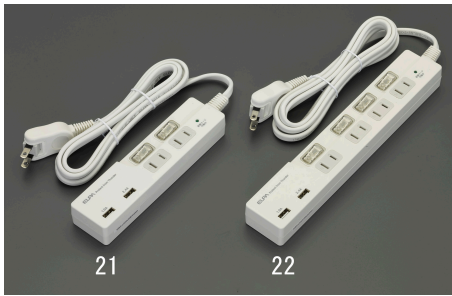

品番：EA815GL-21

品名：100V/14Ax2m テーブルタップ° (USBポート/個別スイッチ付)

販売価格	2,650円(税抜) / 2,915円(税込)		
カタログ価格	2,650円(税抜) / 2,915円(税込)		
在庫数	最新在庫: 0 (2026/04/24 12:42現在)		
商品入数	1	販売単位	個
カタログページ			

仕様

メーカー	朝日電器 (ELPA)	型番	WBS-LS22USB
プラグ	2P	定格	14A・100V(1400W)
USB出力	DC5V・3.4A(2ポート合計)	サイズ	44×170×27mm
スマートフォンやタブレットを2台同時に充電可能			
耐トラッキング、雷サージ機能、ホコリ防止扉付			
コードは保護被ふく付安全構造			
コンセント	2P×2口	ポート数	2
コード長	2m	使用温度範囲	-10℃~40℃