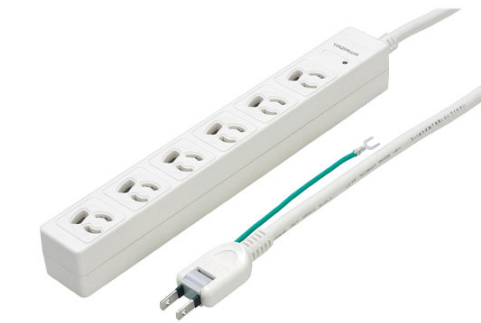

品番：EA815GL-408A

品名：AC125V/15Ax2m/6口 タップ° (抜け止め・雷サージ)

販売価格	4,430円(税抜) / 4,873円(税込)		
カタログ価格	4,430円(税抜) / 4,873円(税込)		
在庫数	最新在庫: 4 (2026/04/06 15:42現在)		
商品入数	1	販売単位	個
カタログページ	1883ページ		

仕様

メーカー	ヤザワコーポレーション	型番	Y02JKNP602WH
コンセント	接地2P(抜止)×6口	コード長	2m
定格	15A・125V (1,500W)	雷サージ機能(本体 内蔵)	最大サージ電圧: 6,000V、 制限電圧: 650V
サイズ	35(W)×35(D)×260(H)mm	重量	546g

差込口は2Pでも3Pでも接続可能です。

2面にマグネットが付いているので好みの向きで固定でき、配線が飛び出さずスッキリさせることができます。

絶縁カバー付プラグはホコリや湿気によって発生するトラッキング火災を予防します(耐トラッキング仕様)。

雷サージフィルターが雷などの過電圧から接続機器を保護します。

差込口はロック機能付きで不意のプラグ抜けを防止します。

180°動くスイングプラグで狭い場所にも配線が可能です。