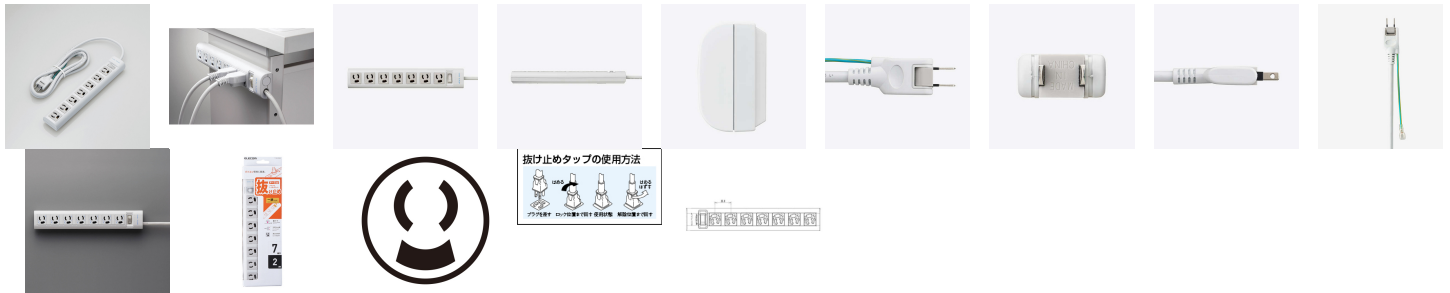

品番 : EA815GL-45AA

品名 : AC125V/15Ax 2m タップ<sup>o</sup> (7口・抜け止・マグ ネット付)

販売価格	3,430円(税抜) / 3,773円(税込)		
カタログ価格	3,430円(税抜) / 3,773円(税込)		
在庫数	最新在庫: 2 (2026/04/10 17:58現在)		
商品入数	1	販売単位	個
カタログページ	1882ページ		

たっぷり7個口で、プラグをロック可能です。マグネット付でスイッチ操作も上についており便利です。雷サージ吸収もできて価格もリーズナブルです。ケーブルは安全の2重被ふくケーブルです

### 仕様

メーカー	エレコム	型番	T-Y3A-3720WH
コンセント	2P接地(抜止)×7口	コード長	2m
定格	15A・125V(1500Wまで)	プラグ	2P(アース線付)
雷サージ機能	最大サージ電圧:12500V、 制限電圧:240V	サイズ	295(W)×50(D)×31(H)mm
ケーブル径	8.5mm	用途	電気製品のコンセントが不足しているときに
抜け止め機構付			
強力マグネット付			
一括スイッチ付(光るスイッチ)			
7台の接続が可能な大口コンセントです。			
雷サージから電子機器を守る高性能雷サージ吸収素子内蔵			

プラグをしっかりロックするので、ぬける心配がありません。

180°可動プラグですので、せまい場所でもOKです。

強力マグネット採用でスチール製の机等に仮固定できます。落下等には注意してください。

安全な2重被ふくケーブルを採用しています。

集中ON・OFFでき、うっかり消し忘れも防止できる光るスイッチ

スイングプラグ仕様

※本製品は日本国内の電源を想定して設計されていますので、日本国外ではご使用いただけません。