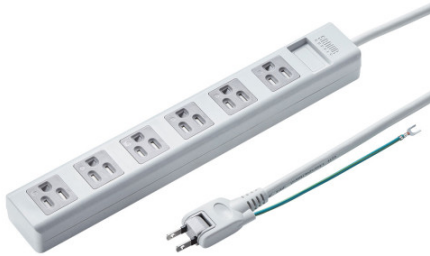

品番 : EA815GM-261

品名 : AC125V/15Ax2.5m タップ^o (6口/3P/シャッター付)

販売価格	4,250円(税抜) / 4,675円(税込)		
カタログ価格	4,250円(税抜) / 4,675円(税込)		
在庫数	最新在庫: 0 (2026/04/04 21:20現在)		
商品入数	1	販売単位	個
カタログページ	1881ページ		

マグネット付

仕様

メーカー	サンワサプライ	型番	TAP-SH3625MG
コンセント	3P(接地2P)×6口	コード長	2.5m
定格	15A・125V(1500W)	プラグ	2P(スイング式・絶縁キャップ付・アース線付)
サイズ	295×45×29.6mm	コード	VCTF 1.8スケア(SQ)×2心、0.75スケア(SQ)×1心(アース) 仕上がり外形寸法:約直径8.5mm
材質	ケース:難燃性ABS樹脂 差込口:ユリア樹脂	使用地域	日本国内のみ。日本以外ではご使用いただけません。
認証	電気用品安全法(PSE)技術基準適合品	差込口間隔	40mm

ホコリ防止シャッター付きで、ホコリの侵入を防止します。

裏面にマグネットが付いているので、スチールのデスクなどに仮固定することができます。

差込口にユリア樹脂材を使用し、熱に強い構造になっています。

プラグは2Pアースコード付きでスイングプラグ仕様にはトラッキング火災予防に有効な絶縁キャップが付いています。

ゴミが少なく環境に優しい簡易パッケージ仕様です。

株式会社エスコ

大阪府大阪市西区立売堀3丁目8番14号 06-6532-6226(代表)