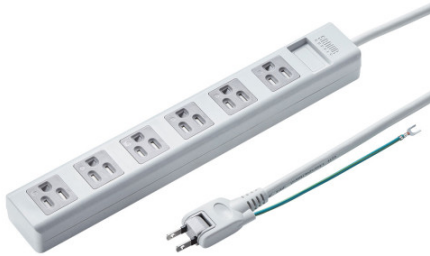

品番 : EA815GM-262

品名 : AC125V/15Ax 5m タップ^o (6口/3P/シャッター付)

販売価格	5,240円(税抜) / 5,764円(税込)		
カタログ価格	5,240円(税抜) / 5,764円(税込)		
在庫数	最新在庫: 2 (2026/04/04 21:20現在)		
商品入数	1	販売単位	個
カタログページ	1881ページ		

マグネット付

仕様

メーカー	サンワサプライ	型番	TAP-SH3650MG
コンセント	3P(接地2P)×6口	コード長	5m
定格	15A・125V(1500W)	プラグ	2P(スイング式・絶縁キャップ付・アース線付)
サイズ	295×45×29.6mm	コード	VCTF 1.8スケア(SQ)×2心、0.75スケア(SQ)×1心(アース) 仕上がり外形寸法:約直径8.5mm
材質	ケース:難燃性ABS樹脂 差込口:ユリア樹脂	使用地域	日本国内のみ。日本以外ではご使用いただけません。
認証	電気用品安全法(PSE)技術基準適合品	差込口間隔	40mm

ホコリ防止シャッター付きで、ホコリの侵入を防止します。

裏面にマグネットが付いているので、スチールのデスクなどに仮固定することができます。

差込口にユリア樹脂材を使用し、熱に強い構造になっています。

プラグは2Pアースコード付きでスイングプラグ仕様にはトラッキング火災予防に有効な絶縁キャップが付いています。

ゴミが少なく環境に優しい簡易パッケージ仕様です。

株式会社エスコ

大阪府大阪市西区立売堀3丁目8番14号 06-6532-6226(代表)