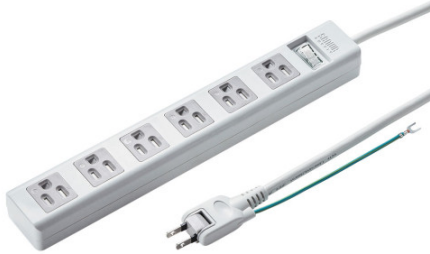

品番 : EA815GM-263

品名 : AC125V/15Ax2.5m タップ° (6口/3P/3Pプラグ°)

販売価格	4,540円(税抜) / 4,994円(税込)		
カタログ価格	4,540円(税抜) / 4,994円(税込)		
在庫数	最新在庫: 2 (2026/04/27 19:13現在)		
商品入数	1	販売単位	個
カタログページ	1881ページ		

マグネット付

仕様

メーカー	サンワサプライ	型番	TAP-SH3625MGSW
コンセント	3P(接地2P)×6口	コード長	2.5m
一括スイッチ	付	定格	15A・125V(1500W)
プラグ	2P(スイング式・絶縁キャップ付・アース線付)	サイズ	295×45×29.6mm
コード	VCTF 1.8スケア(SQ)×2心、0.75スケア(SQ)×1心(アース) 仕上がり外形寸法:約直径8.5mm	材質	ケース:難燃性ABS樹脂 差込口:ユリア樹脂
使用地域	日本国内のみ。日本以外ではご使用いただけません。	認証	電気用品安全法(PSE)技術基準適合品
差込口間隔	40mm		

ホコリ防止シャッター付きで、ホコリの侵入を防止します。

通電ランプ付きの一括集中スイッチが付いているので、通電状態が一目でわかり、消し忘れを防止できます。

裏面にマグネットが付いているので、スチールのデスクなどに仮固定することができます。

差込口にユリア樹脂材を使用し、熱に強い構造になっています。

プラグは2Pアースコード付きでスイングプラグ仕様にはトラッキング火災予防に有効な絶縁キャップが付いています。