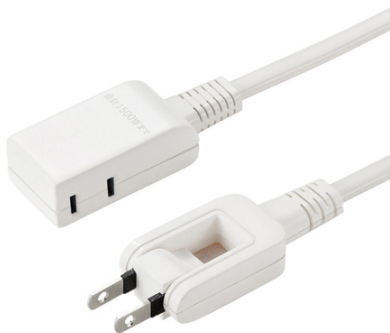

品番：EA815GM-411

品名：125V/15Ax0.2m モバイルタップ(2口/2P)

販売価格	1,190円(税抜) / 1,309円(税込)		
カタログ価格	1,190円(税抜) / 1,309円(税込)		
在庫数	最新在庫: 6 (2026/06/21 11:41現在)		
商品入数	1	販売単位	個
カタログページ	1884ページ		

仕様

メーカー	サンワサプライ	型番	TAP-M602W
コンセント	2P×2口	コード長	0.2m
定格	15A・125V (合計1,500Wまで)	プラグ	2P (絶縁キャップ付き収納式スイングプラグ)
サイズ	51×28×18(H)mm	コード	HVFF 1.5平方メートル×2心 仕上り外形寸法 約4.2mm×7.6mm
カラー	ホワイト	重量(g)	75
付属品	面ファスナー式ケーブルタイ		

電気用品安全法(PSE)技術基準適合品

日本国内のみ。日本以外ではご使用いただけません。

プラグ先端部分が180°折れ曲がる構造にした収納式スイングプラグを採用したタップです。

ケーブル長も短く、持ち運びに便利なモバイル用タップです。

出張や旅行などにも使用できるように、面ファスナーのケーブルタイを取り付けています。

テレワーク向けサプライとしてもモバイルワークなどに使ってもらえるタップです。

株式会社エスコ