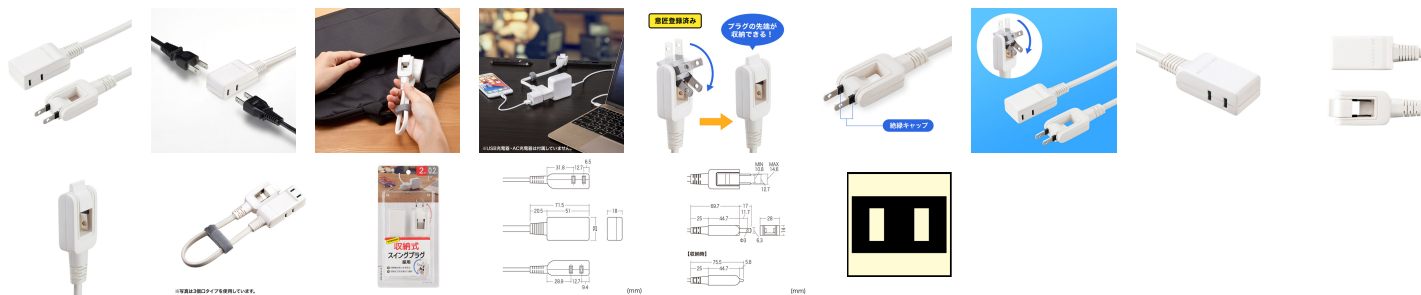

品番：EA815GM-411

品名：125V/15Ax0.2m モバイルタップ(2口/2P)

販売価格	1,190円(税抜) / 1,309円(税込)		
カタログ価格	1,190円(税抜) / 1,309円(税込)		
在庫数	最新在庫: 6 (2026/06/21 11:41現在)		
商品入数	1	販売単位	個
カタログページ	1884ページ		

仕様

メーカー	サンワサプライ	型番	TAP-M602W
コンセント	2P×2口	コード長	0.2m
定格	15A・125V (合計1,500Wまで)	プラグ	2P (絶縁キャップ付き収納式スイングプラグ)
サイズ	51×28×18(H)mm	コード	HVFF 1.5平方メートル×2心 仕上り外形寸法 約4.2mm×7.6mm
カラー	ホワイト	重量(g)	75
付属品	面ファスナー式ケーブルタイ		

電気用品安全法(PSE)技術基準適合品

日本国内のみ。日本以外ではご使用いただけません。

プラグ先端部分が180°折れ曲がる構造にした収納式スイングプラグを採用したタップです。

ケーブル長も短く、持ち運びに便利なモバイル用タップです。

出張や旅行などにも使用できるように、面ファスナーのケーブルタイを取り付けています。

テレワーク向けサプライとしてもモバイルワークなどに使ってもらえるタップです。

株式会社エスコ