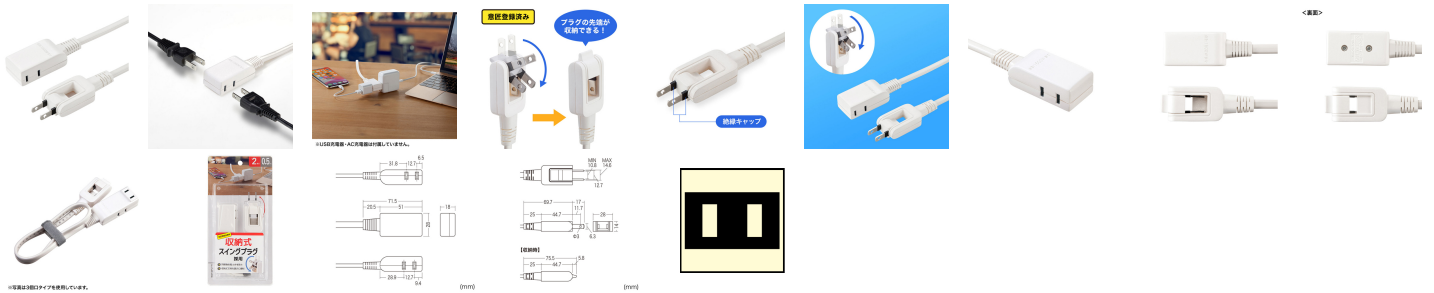

品番：EA815GM-412

品名：125V/15Ax0.5m モバイルタップ(2口/2P)

販売価格	1,280円(税抜) / 1,408円(税込)		
カタログ価格	1,280円(税抜) / 1,408円(税込)		
在庫数	最新在庫: 5 (2026/05/01 04:47現在)		
商品入数	1	販売単位	個
カタログページ	1884ページ		

仕様

メーカー	サンワサプライ	型番	TAP-M605W
コンセント	2P×2口	コード長	0.5m
定格	15A・125V (合計1,500Wまで)	プラグ	2P(絶縁キャップ付き収納式スイングプラグ)
サイズ	51×28×18(H)mm	コード	HVFF 1.5平方メートル×2心 仕上り外形寸法 約4.2mm×7.6mm
カラー	ホワイト	重量(g)	95
付属品	面ファスナー式ケーブルタイ		

電気用品安全法(PSE)技術基準適合品

日本国内のみ。日本以外ではご使用いただけません。

プラグ先端部分が180°折れ曲がる構造にした収納式スイングプラグを採用したタップです。

ケーブル長も短く、持ち運びに便利なモバイル用タップです。

出張や旅行などにも使用できるように、面ファスナーのケーブルタイを取り付けています。

テレワーク向けサプライとしてもモバイルワークなどに使ってもらえるタップです。

**株式会社エスコ**