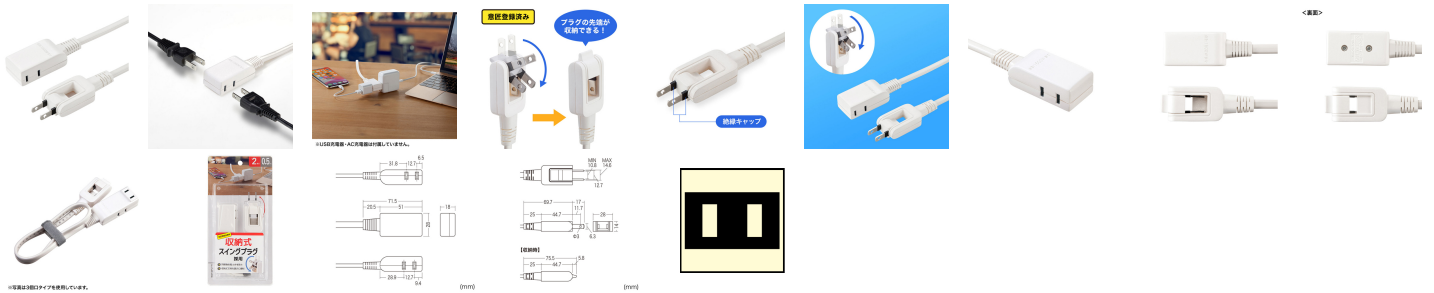

品番：EA815GM-412

品名：125V/15Ax0.5m モバイルタップ(2口/2P)

販売価格	1,280円(税抜) / 1,408円(税込)		
カタログ価格	1,280円(税抜) / 1,408円(税込)		
在庫数	最新在庫: 5 (2026/06/21 13:03現在)		
商品入数	1	販売単位	個
カタログページ	1884ページ		

仕様

メーカー	サンワサプライ	型番	TAP-M605W
コンセント	2P×2口	コード長	0.5m
定格	15A・125V (合計1,500Wまで)	プラグ	2P (絶縁キャップ付き収納式スイングプラグ)
サイズ	51×28×18(H)mm	コード	HVFF 1.5平方メートル×2心 仕上り外形寸法 約4.2mm×7.6mm
カラー	ホワイト	重量(g)	95
付属品	面ファスナー式ケーブルタイ		

電気用品安全法(PSE)技術基準適合品

日本国内のみ。日本以外ではご使用いただけません。

プラグ先端部分が180°折れ曲がる構造にした収納式スイングプラグを採用したタップです。

ケーブル長も短く、持ち運びに便利なモバイル用タップです。

出張や旅行などにも使用できるように、面ファスナーのケーブルタイを取り付けています。

テレワーク向けサプライとしてもモバイルワークなどに使ってもらえるタップです。

株式会社エスコ