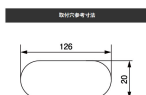

品番 : EA815HS-16

品名 : AC125V/15Ax1.8m コンセント(埋め込み/茶)

販売価格	1,970円(税抜) / 2,167円(税込)		
カタログ価格	1,970円(税抜) / 2,167円(税込)		
在庫数	最新在庫: 0 (2026/06/21 11:37現在)		
商品入数	1	販売単位	個
カタログページ			

仕様

コンセント	2P×3口	コード長	1.8m(VFFコード)
プラグ形状	2P	定格	AC125V/15A(1500Wまで)
取付穴寸法	20×126mm	サイズ	25×147×32mm
色	茶		
薄型3ヶ口ブレーカー付コンセント			
ワンタッチ式			