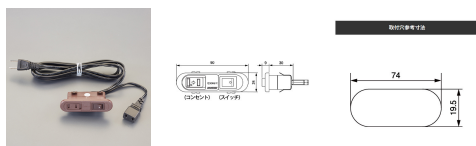

品番 : EA815HS-2

品名 : AC125V/15Ax2m コンセント(埋め込み・スイッチ付/茶)

販売価格	2,070円(税抜) / 2,277円(税込)		
カタログ価格	2,070円(税抜) / 2,277円(税込)		
在庫数	最新在庫: 0 (2026/06/21 11:35現在)		
商品入数	1	販売単位	個
カタログページ			

仕様

コンセント	2P×1口	コード長	2m (VFFコード)
プラグ形状	2Pメス (15cm)	定格	AC125V/15A (1200W)
取付穴寸法	74×19.5mm	取付可能板厚	13mm以上
サイズ	24×90×39mm		
スライドコンセント			
ワンタッチ式			
スイッチ連動メスプラグ付き			