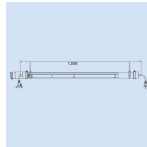

#### 仕様

メーカー	ハタヤリミテッド(HATAYA)	型番	LSX-5N
用途	道路・屋外夜間工事、防災、仮設、地下道、仮設トンネル、通路灯など	明るさ	1800lm
サイズ	φ62×1,508mm	電源	AC100V(50/60Hz)
光源	昼白色LED	コード長	5m
電線仕様	VCT0.75mm <sup>2</sup> ×2心	消費電力	18W
重量	1.8kg	定格周波数	50/60Hz兼用
屋外防雨型			
二重絶縁構造			
ポリカーボネート製(黒部分:樹脂)			
照明ON/OFFスイッチ付き			
連結専用コンセント付で、15灯まで連結可能です。			
吊り下げ用フック付で横吊り及び角度調整が可能			