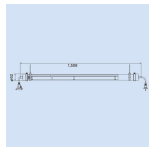

品番 : EA815LA-20A

品名 : AC100V/18W 作業灯/LED(連結型)

販売価格	19,200円(税抜) / 21,120円(税込)		
カタログ価格	19,200円(税抜) / 21,120円(税込)		
在庫数	最新在庫: 4 (2026/06/21 02:43現在)		
商品入数	1	販売単位	台
カタログページ	2048ページ		

仕様

メーカー	ハタヤリミテッド(HATAYA)	型番	LSX-5N
用途	道路・屋外夜間工事、防災、仮設、地下道、仮設トンネル、通路灯など	明るさ	1800lm
サイズ	φ62×1,508mm	電源	AC100V(50/60Hz)
光源	昼白色LED	コード長	5m
電線仕様	VCT0.75mm ² ×2心	消費電力	18W
重量	1.8kg	定格周波数	50/60Hz兼用
屋外防雨型			
二重絶縁構造			
ポリカーボネート製(黒部分:樹脂)			
照明ON/OFFスイッチ付き			
連結専用コンセント付で、15灯まで連結可能です。			
吊り下げ用フック付で横吊り及び角度調整が可能			