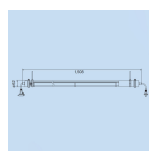

### 仕様

メーカー	ハタヤリミテッド(HATAYA)	型番	LSX-5NH
明るさ(lm)	3200	消費電力	24W
サイズ(mm)	φ62×1438	コード長(m)	5
電源	AC100V(50/60Hz)	光源	昼白色LED
重量	1.8kg	LED寿命	約40000時間
材質	樹脂		
屋外防雨型			
二重絶縁構造			
100V/15灯まで・200V/30灯まで連結可能です。			
間引き点灯可能			
照明ON/OFFスイッチ付			
吊下用フック付			