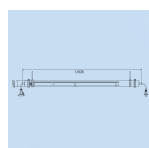

仕様

メーカー	ハタヤリミテッド(HATAYA)	型番	LSX-5NH
明るさ(lm)	3200	消費電力	24W
サイズ(mm)	φ62×1438	コード長(m)	5
電源	AC100V(50/60Hz)	光源	昼白色LED
重量	1.8kg	LED寿命	約40000時間
材質	樹脂		
屋外防雨型			
二重絶縁構造			
100V/15灯まで・200V/30灯まで連結可能です。			
間引き点灯可能			
照明ON/OFFスイッチ付			
吊下用フック付			