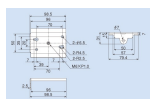

品番 : EA815SS-2

品名 : AC125V/15Ax6.0m 自動巻リール付コンセント

販売価格	30,100円(税抜) / 33,110円(税込)		
カタログ価格	30,100円(税抜) / 33,110円(税込)		
在庫数	最新在庫: 2 (2026/04/21 19:05現在)		
商品入数	1	販売単位	個
カタログページ	0868ページ		

メーカー	ハタヤリミテッド (HATAYA)	型番	CSS-061WK
定格電圧	100V	定格電流	6A
コンセント定格	2P・15A・125V(接地付)	コンセント数	2個
電線仕様	VCTF1.25mm ² ×3心	コード長	6m
1次側電線	1m	サイズ	本体:198×103.5×273mm コンセント:64×145(L)mm
重量	3.2kg		
温度センサー、パイロットランプ付			
天井・柱・壁などに設置できます。			