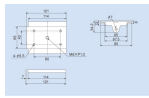

品名	規格	数量	単位
EA815SS-21	AC125V/15Ax 8m	1	個