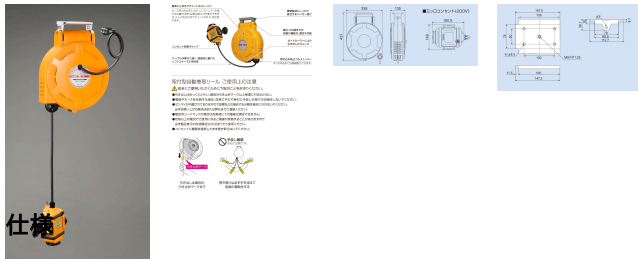

品番 : EA815SS-23

品名 : AC250V/15A/ 13m 自動巻リール

販売価格	97,300円(税抜) / 107,030円(税込)		
カタログ価格	97,300円(税抜) / 107,030円(税込)		
在庫数	最新在庫: 0 (2026/06/25 11:03現在)		
商品入数	1	販売単位	台
カタログページ			

メーカー	ハタヤリミテッド (HATAYA)	型番	CLD-132M
三相200V専用、大型機器用自動巻きリール			
定格電流	5A	許容電流	15A(1時間以内は19A)
コンセント定格	3P・20A・250V・接地付	コンセント数	3個
コード長	13m	電線仕様	ソフトケーブル、VCT2.0mm ² ×4心
首振機能	最大130°		
コンセント先端防雨キャップ付			
パイロットランプ、大型ゴムストッパー付			
付属品	本体取付金具一式	サイズ	437×336×135mm
重量	11.9kg		