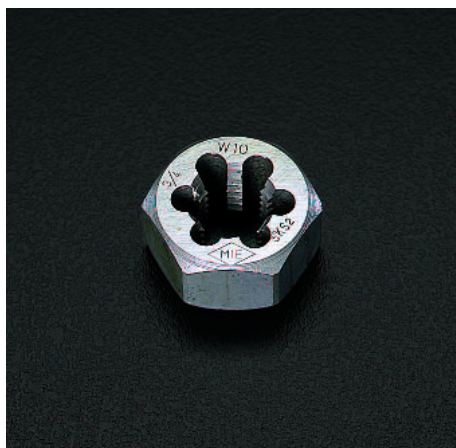

品番：EA829MC-4

品名：1/4"x20 六角ダイス(BSW/SKS2)

販売価格	2,330円(税抜) / 2,563円(税込)		
カタログ価格	2,330円(税抜) / 2,563円(税込)		
在庫数	最新在庫: 1 (2026/04/09 18:17現在)		
商品入数	1	販売単位	個
カタログページ	0912ページ		

仕様

用途	ねじ山修正、錆とり用	材質	SKS_2
呼び	W1/4"×20	対辺	15mm
●材質:SKS2(JIS)とは、合金工具鋼を意味し、炭素工具鋼にクロム、タングステン、モリブデン等金属成分を添加し、焼入れ硬さ、じん性、耐摩耗性を増した鋼の一種です。			
対応被削材	鉄軽金属 さらえ		