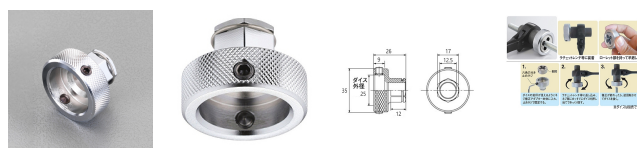

品番：EA829MS-25

品名：φ25mm用 丸ダイスホルダー

販売価格	2,190円(税抜) / 2,409円(税込)		
カタログ価格	2,190円(税抜) / 2,409円(税込)		
在庫数	最新在庫: 5 (2026/04/04 02:33現在)		
商品入数	1	販売単位	個
カタログページ	0914ページ		

仕様

メーカー	トップ工業(TOP)	型番	NA-25
用途	ラチェットレンチ等(12角ソケット)で丸ダイスを使用できるアダプター	適応ダイス外径	25mm用
止めねじサイズ	M6(六角穴対辺3mm)	重量	65g
材質	S45C	付属品	六角棒レンチ

片口・両口ラチェットレンチ等に差し込んで使えます(12角ソケットに対応)※6角ソケットには使用できません。

ローレット部を手に持って早回しもできます。

適応外径サイズのダイスを取り付けていろいろなサイズのネジに対応可能

止めネジ用の六角棒レンチが付属しています。

株式会社エスコ

大阪府大阪市西区立売堀3丁目8番14号 06-6532-6226(代表)

© 2018 ESCO Co.,Ltd.