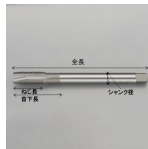

品番：EA829PD-20A

品名：M20x 2.5 ポイントタップ(ロング シャンク/HSSE)

販売価格	18,400円(税抜) / 20,240円(税込)		
カタログ価格	18,400円(税抜) / 20,240円(税込)		
在庫数	最新在庫: 1 (2026/06/26 00:11現在)		
商品入数	1	販売単位	本
カタログページ	0895ページ		

ねじ部の長さについて	
ねじ部の長さ	標準
ねじ部の長さ	長い
ねじ部の長さ	短い

仕様

メーカー	オーエスジー (OSG)	型番	EX-LT-POT STD
呼び	M20×2.5	精度表記	STD
精度	OH3	喰付	5P
全長	150mm	ねじ長	37mm
首下長	58mm	シャンク径	15mm
■長	15mm	■巾	12mm
溝数	3	突き出しセンチ	なし
対応被削材	中・高炭素鋼、銅、熱可塑性プラスチックなど	材質	HSSE (高バナジウムハイス)
重量	216g		

標準のポイントタップではねじ部の突き出し長さが不足するような場合に使用します。