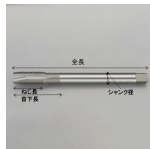

品番：EA829PD-20CA

品名：M20x 1.5 ポイントタップ(ロング シャンク/HSSE)

販売価格	18,400円(税抜) / 20,240円(税込)		
カタログ価格	18,400円(税抜) / 20,240円(税込)		
在庫数	最新在庫: 1 (2026/06/26 01:23現在)		
商品入数	1	販売単位	本
カタログページ	0895ページ		

ねじ部の長さについて	
ねじ部の長さ	標準
ねじ部の長さ	長い
ねじ部の長さ	短い

仕様

メーカー	オーエスジー (OSG)	型番	EX-LT-POT STD
呼び	M20×1.5	精度表記	STD
精度	OH3	喰付	5P
全長	150mm	ねじ長	37mm
首下長	58mm	シャンク径	15mm
■長	15mm	■巾	12mm
溝数	3	突き出しセンタ	なし
対応被削材	中・高炭素鋼、銅、熱可塑性プラスチックなど	材質	HSSE (高バナジウムハイス)
重量	220g		

標準のポイントタップではねじ部の突き出し長さが不足するような場合に使用します。