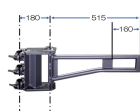

品番：EA840B-3A

品名：130kg ウインチ用取付アーム

販売価格	54,200円(税抜) / 59,620円(税込)		
カタログ価格	54,200円(税抜) / 59,620円(税込)		
在庫数	最新在庫: 4 (2026/06/30 23:58現在)		
商品入数	1	販売単位	個
カタログページ	1740ページ		

#### 仕様

メーカー	京セラ	型番	685108A
取付可能支柱径	40~50mm	全長	656mm
高さ	220mm	耐荷重	130kg以下
重量	7.9kg	適用機種	EA840B-15A、-21A、-31B、-130BA、 EA840BC-60A、-130、 旧EA840B-31A、-130B、旧 EA840BC-60