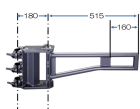

品番：EA840B-3A

品名：130kg ウインチ用取付アーム

販売価格	54,200円(税抜) / 59,620円(税込)		
カタログ価格	54,200円(税抜) / 59,620円(税込)		
在庫数	最新在庫: 5 (2026/04/22 01:20現在)		
商品入数	1	販売単位	個
カタログページ	1740ページ		

#### 仕様

メーカー	京セラ	型番	685108A
取付可能支柱径	40~50mm	全長	656mm
高さ	220mm	耐荷重	130kg以下
重量	7.9kg	適用機種	EA840B-15A、-21A、-31B、-130BA、 EA840BC-60A、-130、 旧EA840B-31A、-130B、旧 EA840BC-60