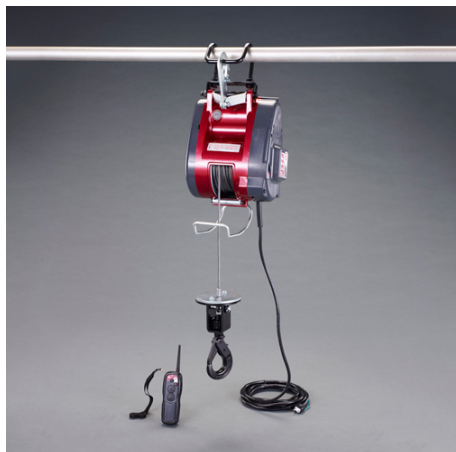

品番：EA840BC-130

品名：130kg/20m 電動ウィンチ(ワイレス・リモコン型)

販売価格	267,200円(税抜) / 293,920円(税込)		
カタログ価格	267,200円(税抜) / 293,920円(税込)		
在庫数	最新在庫: 1 (2026/06/30 22:55現在)		
商品入数	1	販売単位	台
カタログページ	1740ページ		

#### 仕様

メーカー	京セラ	型番	AWIM126RCB
荷重	130kg	吊揚速度	高速:24.6m/分 低速:9.6m/分
ワイヤー長さ(φ5mm)	21m	揚程	20m
電源	AC100V 870W、10A	重量	14kg
電源コード長	5m	フック口径	32mm
付属品	無線リモコン1個 スイベルフック(本体取付) 単4形アルカリ乾電池2個 ストラップ(リモコン取付)		

荷揚げ操作をコードレスで遠隔操作(約30m)のできるリモコンタイプ。

作業に合わせて2段階(高速・低速)の吊上速度が選べます。

非常用上昇/下降スイッチ付

取付アームはEA840B-3Aをご使用下さい。

過巻防止、逆巻防止機構付

ブレーキ付

安全性の高いラッチロックフック付属

代替品

	<p>品番 EA840BC-200B</p> <p>コメント 違い: 定格荷重、揚程、重量等</p>
---	--