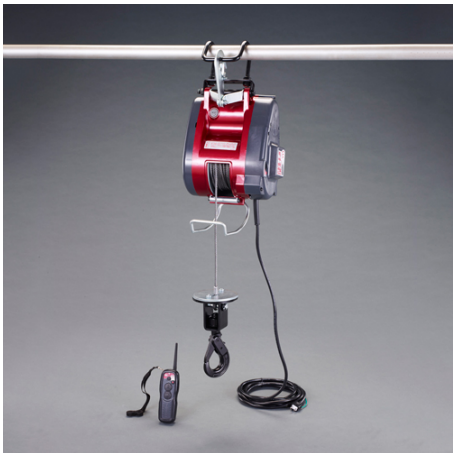

品番：EA840BC-130

品名：130kg/20m 電動ウィンチ(ワイレス・リモコン型)

販売価格	267,200円(税抜) / 293,920円(税込)		
カタログ価格	267,200円(税抜) / 293,920円(税込)		
在庫数	最新在庫: 1 (2026/04/22 00:12現在)		
商品入数	1	販売単位	台
カタログページ	1740ページ		

#### 仕様

メーカー	京セラ	型番	AWIM126RCB
荷重	130kg	吊揚速度	高速:24.6m/分 低速:9.6m/分
ワイヤー長さ(φ5mm)	21m	揚程	20m
電源	AC100V 870W、10A	重量	14kg
電源コード長	5m	フック口径	32mm
付属品	無線リモコン1個 スイベルフック(本体取付) 単4形アルカリ乾電池2個 ストラップ(リモコン取付)		

荷揚げ操作をコードレスで遠隔操作(約30m)のできるリモコンタイプ。

作業に合わせて2段階(高速・低速)の吊上速度が選べます。

非常用上昇/下降スイッチ付

取付アームはEA840B-3Aをご使用下さい。

過巻防止、逆巻防止機構付

ブレーキ付

安全性の高いラッチロックフック付属

代替品

	<p><b>品番</b> EA840BC-200B</p> <p><b>コメント</b> 違い: 定格荷重、揚程、重量等</p>
---	--