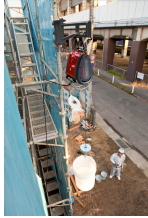

品番：EA840BC-60B

品名：60kg/20m 電動ウインチ(ワイレス・リモコン型)

販売価格	177,000円(税抜) / 194,700円(税込)		
カタログ価格	177,000円(税抜) / 194,700円(税込)		
在庫数	最新在庫: 0 (2026/04/22 00:12現在)		
商品入数	1	販売単位	台
カタログページ	1740ページ		

仕様

メーカー	京セラ	型番	AWI62RCD
定格荷重	60kg	揚程	20m
吊揚速度	高速:27.6m/分 低速:9.6m/分	ワイヤー径	4mm
フック口径	24mm	電源	AC100V 550W、6A
電源コード	5m	サイズ	260(W)×205(D)×360(H)mm
重量	10.8kg	材質	スチール
付属品	ワイヤーロープ(φ4mm×21m)、リモコン、スイベルフック(本体取付)、単4電池×2、ストラップ(リモコン取付)		

荷揚げ操作をコードレスで遠隔操作できるリモコンタイプ(約30m)

作業に合わせて2段階(高速・低速)の吊上速度が選べます。

リモコン操作ができなくなった場合、本体にある非常用スイッチ(上昇/下降)を使用して吊荷を安全な位置に移動できます。

過巻防止、逆巻防止機能付

ブレーキ付

「技術基準適合証明」取得済みのため無線利用許可の申請は不要です。

取付アームはEA840B-3Aをご使用下さい。

株式会社エスコ