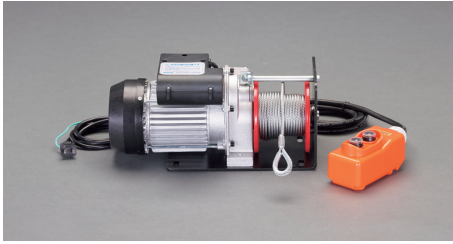

品番：EA840BH

品名：AC100V/100kg 電動ウィンチ

販売価格	55,800円(税抜) / 61,380円(税込)		
カタログ価格	55,800円(税抜) / 61,380円(税込)		
在庫数	最新在庫: 2 (2026/05/01 23:06現在)		
商品入数	1	販売単位	台
カタログページ	1740ページ		

仕様

メーカー	スリーエッチ	型番	ECW100
水平牽引力	100kg	巻取速度	12m/分
使用ワイヤー	φ4mm×10m	電源	単相100V
サイズ	346×140×159(H)mm	電源コード長	出力側:3m コントローラー側:3m
重量	10kg	揚程	10m
連続使用時間	5分	モーター	250W

シンプルな構造の電動ウィンチです。

工夫次第でいろいろな用途に使用できます。

オイルやカーボンブラシ交換のないメンテナンスフリー設計です。

単相100V仕様ですので広範囲にご使用いただけます。

動作音が小さく使用状況を選びません。

アイ加工済みワイヤーが標準装備されており、すぐにご使用いただけます。
(必要な場合用途に応じて先端金具を別途お買い求めください。)

屋内仕様ですので、雨、雪、夜露などの当たる野ざらし状態での使用はできません。