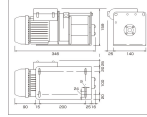

品番：EA840BH

品名：AC100V/100kg 電動ウィンチ

販売価格	55,800円(税抜) / 61,380円(税込)		
カタログ価格	55,800円(税抜) / 61,380円(税込)		
在庫数	最新在庫: 2 (2026/07/05 11:43現在)		
商品入数	1	販売単位	台
カタログページ	1740ページ		

仕様

メーカー	スリーエッチ	型番	ECW100
水平牽引力	100kg	巻取速度	12m/分
使用ワイヤー	φ4mm×10m	電源	単相100V
サイズ	346×140×159(H)mm	電源コード長	出力側:3m コントローラー側:3m
重量	10kg	揚程	10m
連続使用時間	5分	モーター	250W