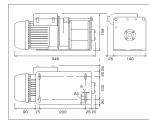

品番：EA840BH

品名：AC100V/100kg 電動ウィンチ

販売価格	55,800円(税抜) / 61,380円(税込)		
カタログ価格	55,800円(税抜) / 61,380円(税込)		
在庫数	最新在庫: 2 (2026/05/01 23:06現在)		
商品入数	1	販売単位	台
カタログページ	1740ページ		

仕様

メーカー	スリーエッチ	型番	ECW100
水平牽引力	100kg	巻取速度	12m/分
使用ワイヤー	φ4mm×10m	電源	単相100V
サイズ	346×140×159(H)mm	電源コード長	出力側:3m コントローラー側:3m
重量	10kg	揚程	10m
連続使用時間	5分	モーター	250W