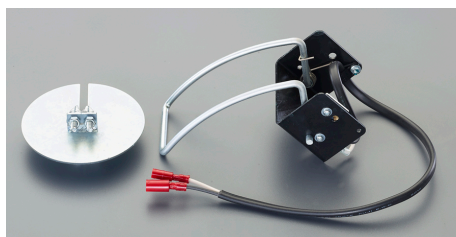

品番：EA840BH-2

品名：1.0m リミットレバー(EA840BH・BH-6用)

販売価格	11,300円(税抜) / 12,430円(税込)		
カタログ価格	11,300円(税抜) / 12,430円(税込)		
在庫数	最新在庫: 1 (2026/07/05 12:52現在)		
商品入数	1	販売単位	個
カタログページ	1740ページ		

仕様

メーカー	スリーエッチ	型番	LL-U
コード長(m)	1	重量(g)	450
ワイヤーロープの巻きみ過ぎを防いだり、任意の地点で停止させたい時などにご使用ください。			
任意場所取り付け用			
EA840BH・BH-6用			
屋内用			
上昇リミット専用			
本機は室内仕様です。雨、雪、夜露などの当たる野ざらし状態での使用はできません。			