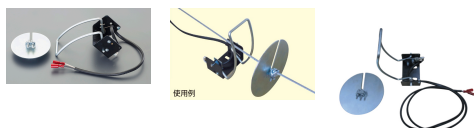

品番：EA840BH-2

品名：1.0m リミットレバー(EA840BH・BH-6用)

販売価格	11,300円(税抜) / 12,430円(税込)		
カタログ価格	11,300円(税抜) / 12,430円(税込)		
在庫数	最新在庫: 1 (2026/07/05 12:52現在)		
商品入数	1	販売単位	個
カタログページ	1740ページ		

仕様

メーカー	スリーエッチ	型番	LL-U
コード長(m)	1	重量(g)	450
ワイヤーロープの巻きみ過ぎを防いだり、任意の地点で停止させたい時などにご使用ください。			
任意場所取り付け用			
EA840BH・BH-6用			
屋内用			
上昇リミット専用			
本機は室内仕様です。雨、雪、夜露などの当たる野ざらし状態での使用はできません。			