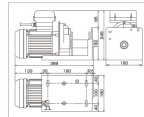

#### 仕様

メーカー	スリーエッチ	型番	ECW200
水平牽引能力	200kg	巻取速度	12m/分
使用ワイヤー	φ5mm×10m	電源	単相100V
サイズ	388×180×245(H)mm	電源コード長	出力側:3m コントローラー側:3m
重量	15kg	揚程	10m
連続使用時間	5分	モーター	500W

シンプルな構造の電動ウィンチです。

工夫次第でいろいろな用途に使用できます。

オイルやカーボンブラシ交換のないメンテナンスフリー設計です。