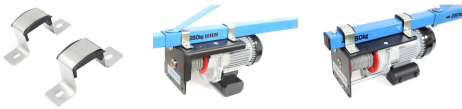

品番：**EA840BH-8**

品名：[EA840BH,BH-6用] ジブクレーン取付アダプター

販売価格	915円 (税抜) / 1,007円(税込)		
カタログ価格	915円(税抜) / 1,007円(税込)		
在庫数	最新在庫: 1 (2026/05/01 23:10現在)		
商品入数	1	販売単位	ST
カタログページ	1740ページ		

仕様

メーカー	スリーエッチ	型番	WA250
材質	スチール	重量	300g
使用荷重	250kg	使用上の注意	本品を使用して電動ウインチを取り付ける場合、パイプハンガーは使用しません。
入数	2個1組		
EA840BH・BH-6用			
EA987E-36に、EA840BH・EA840BH-6を取り付けるためのアダプターです。			
取付ボルトナット付			