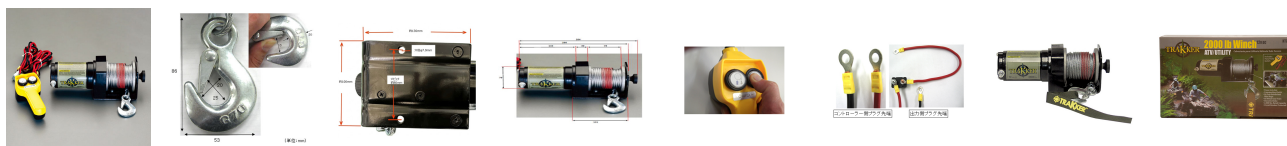

品番：EA840DK-1

品名：DC12V/ 900kg 電動ウィンチ(直流)

販売価格	33,300円(税抜) / 36,630円(税込)		
カタログ価格	33,300円(税抜) / 36,630円(税込)		
在庫数	最新在庫: 14 (2026/04/04 05:19現在)		
商品入数	1	販売単位	個
カタログページ	1713ページ		

仕様

電源	DC12Vバッテリー専用	水平牽引能力	907kg
使用ワイヤー	φ4.7mm×15.2m	巻取スピード	4.5m/分(無負荷)
重量	5kg	サイズ	284×105×104(H)mm
電源コード長	出力側:1.67m コントローラー側:1.21m	モータの馬力	1.2HP(0.9KW)
付属品	プレート取付ネジ(φ7.8×40mm)×2本(φ7.8×20mm)×2本 ワッシャー×4個、 ナット×4個	本体材質	スチール