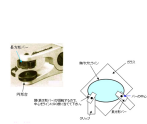

品番：EA846B

品名：ガラス細エプ라이어(薄物用)

販売価格	11,600円(税抜) / 12,760円(税込)		
カタログ価格	11,600円(税抜) / 12,760円(税込)		
在庫数	最新在庫: 0 (2026/04/21 17:48現在)		
商品入数	1	販売単位	丁
カタログページ			

切断時に破片ができません

仕様

用途	スタンドグラス等薄物細工用	材質	強化アルミニウム
可能板厚	5mm	全長	200mm
重量	230g		

あらかじめガラス切りで付けた傷に沿って力を加えることによって切る事が出来ます。

5mmまでの厚さのガラスを安全かつ、簡単に切る事ができます。

切断時に破片ができません。

挟み口部分が回転するので、切目に対して常に90°になります。

代替品

	<p>品番 EA846BA</p> <p>コメント 色:ハンドル形状違い</p>
--	--

株式会社エスコ

大阪府大阪市西区立売堀3丁目8番14号 06-6532-6226(代表)