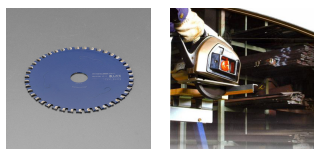

品番：EA851CB-31

品名：φ100x1.6x20mm/34T 超硬チップソー

販売価格	5,820円(税抜) / 6,402円(税込)		
カタログ価格	5,820円(税抜) / 6,402円(税込)		
在庫数	最新在庫: 1 (2026/07/05 11:44現在)		
商品入数	1	販売単位	枚
カタログページ	0961ページ		

仕様

メーカー	アイウッド	型番	99470
直径	100mm	穴径	20mm
刃厚	1.6mm	山数	34
最大回転数	13,000rpm	用途	スパイラルダクト、ガルバリウム鋼板、鉄板サイディング、アングル鋼、ハンガーレール、チャンネル鋼、各種形鋼

耐久性&切れ味抜群です。

代替品

	品番 EA851CB-2 コメント 違い:山数、刃厚
--	---

株式会社エスコ

大阪府大阪市西区立売堀3丁目8番14号 06-6532-6226(代表)

© 2018 ESCO Co.,Ltd.