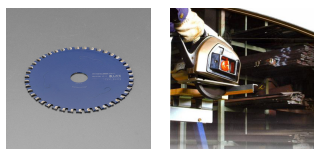

品番：EA851CB-33

品名：φ125x1.6x20mm/42T 超硬チップソー

|         |                              |      |   |
|---------|------------------------------|------|---|
| 販売価格    | 6,540円(税抜) / 7,194円(税込)      |      |   |
| カタログ価格  | 6,540円(税抜) / 7,194円(税込)      |      |   |
| 在庫数     | 最新在庫: 2 (2026/07/05 11:31現在) |      |   |
| 商品入数    | 1                            | 販売単位 | 枚 |
| カタログページ | 0961ページ                      |      |   |

#### 仕様

|       |          |    |  |
|-------|----------|----|--|
| メーカー  | アイウッド    | 型番 | 99472  |
| 直径    | 125mm    | 穴径 | 20mm   |
| 刃厚    | 1.6mm    | 山数 | 42   |
| 最大回転数 | 9,600rpm | 用途 | スパイラルダクト、ガルバリウム鋼板、鉄板サイディング、アングル鋼、ハンガーレール、チャンネル鋼、各種形鋼 |