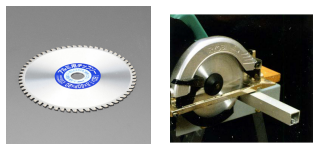

品番：EA851CB-47

品名：φ305x2.4x25.4mm/100T 超硬チップソー

販売価格	13,600円(税抜) / 14,960円(税込)		
カタログ価格	13,600円(税抜) / 14,960円(税込)		
在庫数	最新在庫: 3 (2026/04/03 05:21現在)		
商品入数	1	販売単位	枚
カタログページ	0961ページ		

仕様

メーカー	アイウッド	型番	99369
直径	305mm	穴径	25.4mm
刃厚	2.4mm	山数	100
最大回転数	4,000rpm	用途	アルミを素材とした各種パーツ