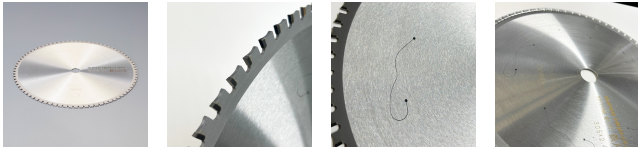

品番：EA851CB-60

品名：φ305x2.4x25.4mmx 70T 超硬チップソー

販売価格	18,200円(税抜) / 20,020円(税込)		
カタログ価格	18,200円(税抜) / 20,020円(税込)		
在庫数	最新在庫: 2 (2026/07/05 11:37現在)		
商品入数	1	販売単位	枚
カタログページ	0961ページ		

仕様

メーカー	アイウッド	型番	99455
直径(mm)	305	穴径(mm)	25.4
刃厚(mm)	2.4	山数	70
最大回転数	1700rpm	用途	アングル鋼、鉄筋、鉄パイプ、ハンガーレール、チャンネル鋼、各種形鋼
重量(g)	1200	材質	台金:工具鋼 チップ:サーメット

特殊サーメットチップで耐久性を高めたスーパーハイクラス仕様

低速回転用

研磨され切れ味に優れた薄刃

歯数が多く綺麗に切断できます。

制振・消音効果のレーザースリット仕様でブレにくく騒音を減らします。

株式会社エスコ

大阪府大阪市西区立売堀3丁目8番14号 06-6532-6226(代表)

© 2018 ESCO Co.,Ltd.