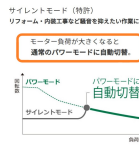

品番：EA851EY-14B

品名：147mm/36.0V [充電式]電動丸鋸

販売価格	100,700円(税抜) / 110,770円(税込)		
カタログ価格	100,700円(税抜) / 110,770円(税込)		
在庫数	最新在庫: 1 (2026/06/21 01:12現在)		
商品入数	1	販売単位	台
カタログページ	0835ページ		

仕様

メーカー	HIKOKI	型番	C3605DC(SK)(2XPSZ)
刃径	147mm	穴径	20mm
切込深さ	90°:57mm 45°:38mm 逆5°:54mm	無負荷回転数	パワーモード:4500rpm サイレントモード:2500rpm
バッテリー	リチウムイオン(36V/2.5Ah)	充電時間	実用充電:約19分 フル充電:約25分
充電器	AC100V	サイズ	296×174×249(H)mm
重量	2.9kg(蓄電池含む)	モーター	DCブラシレスモーター
LEDライト	白色LED	サイレントモード表示	青色LED
LEDライトモード表示	緑色LED	使用できるのこ刃	外径:145~147mm 穴径:20mm
一充電当たりの作業量	SPF(2×10)厚さ38×幅235mm:約240本 垂木(杉)角材45mm:約700本	付属品	147mmスーパーチップソー(黒鯨)、 バッテリー(36V/2.5Ah)×2、急速充電器、六角棒スパナ、ダクトアダプタ、樹脂ケース、電池カバー

リフォーム・内装工事など騒音を抑えたい作業に最適なサイレントモードを搭載。さらに、モーター負荷が大きくなると通常のパワーモードに自動切替。切断状況に応じてスムーズな切断が可能です。

のこ刃の挟み込みなどにより、回転数が急速に低下したとき、瞬時にモーターを停止するキックバック軽減システムを搭載

モーター部と電池取付け部がフラットなため、本体を横置きにしても安定して、のこ刃を交換できます。さらに接地面にソフト材を設ける事で相手材の傷つけ防止に効果的です。