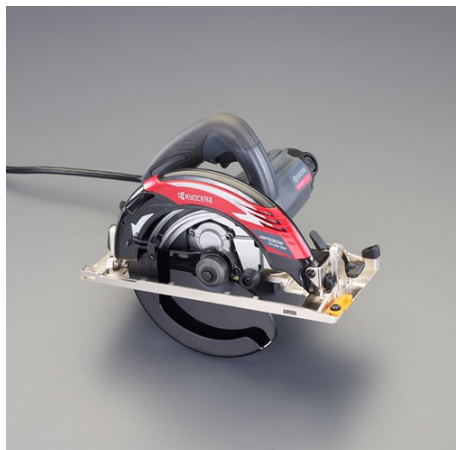

品番：EA851K-7A

品名：φ190mm/AC100V 電子丸鋸(深切型)

販売価格	42,100円(税抜) / 46,310円(税込)		
カタログ価格	42,100円(税抜) / 46,310円(税込)		
在庫数	最新在庫: 1 (2025/11/02 11:41現在)		
商品入数	1	販売単位	台
カタログページ			

仕様

メーカー	京セラ	型番	AW763EDM
刃径	190mm	穴径	20mm
サイズ	234×298×250(169)(H)mm	重量	3.0kg
電源	AC100V	定格電流	12A
消費電力	1150W	回転数	4000rpm
最大切込深さ	(90°)76mm (45°)51mm	コード長	5m
付属品	ボックススパナ(10mm)		
二重絶縁			
LEDライト付			
墨線上の切粉を飛ばすブロワ機能付			
【注意事項】 チップソーは別売です。			