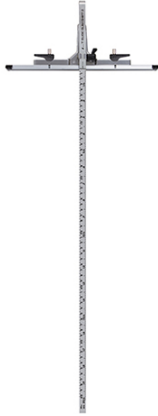

品番：EA851X-33A

品名：60cm 丸鋸ガイド定規

販売価格	4,930円(税抜) / 5,423円(税込)		
カタログ価格	4,930円(税抜) / 5,423円(税込)		
在庫数	最新在庫: 2 (2026/05/01 23:46現在)		
商品入数	1	販売単位	個
カタログページ	0858ページ		

仕様

メーカー	シンワ測定	型番	73544
サイズ(mm)	760×275×20	ガイド長	600mm
測定範囲	60cm	重量	375g
材質	竿・結合部: ステンレス 突き当て: アルミ・UHPEテープ 保護キャップ: ポリカーボネート樹脂 ワンタッチレバー・止ネジ(プレ防止金具部): ポリアセタール樹脂	突き当て高さ	薄板モード: 15mm 細切モード: 9mm
用途	・電気丸ノコで薄い板材を挽き割り切断する時のガイド定規に。 ・電気丸ノコで板材を細く挽き割り切断する時のガイド定規に。		

60cm併用目盛

ワンタッチレバーを採用して使い勝手が向上しました。

薄板と細巾切断の両シーンで使用が可能です。

突き当てをを起こすことで薄板が入り込まずに切断できます。また、突き当てを倒すことで細巾切断が可能になります。

突き当てを調整することで薄板、細巾切断の両シーンで使用可能です。

U字曲げ加工されたステンレス竿で、さびにくく高強度

突き当て面やレバーが破損しても簡単に交換ができます。

株式会社エスコ