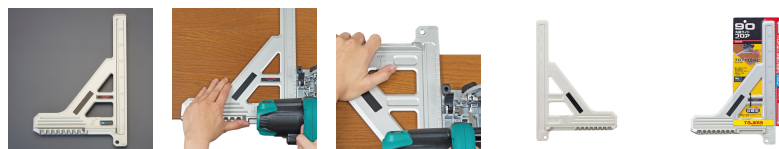

品番：EA851X-61

品名：丸鋸ガイド

販売価格	7,770円(税抜) / 8,547円(税込)		
カタログ価格	7,770円(税抜) / 8,547円(税込)		
在庫数	最新在庫: 1 (2026/04/30 18:29現在)		
商品入数	1	販売単位	個
カタログページ	0858ページ		

仕様

メーカー	TJMデザイン (Tajlma)	型番	MRG-F90M
ガイド長	340mm	直角精度	300mm±0.3mm以内
サイズ	403×270×34mm	重量	400g
材質	本体:マグネシウム		

軽くて丈夫な素材マグネシウムを採用

丸鋸のすべりの良いステンレス鋼ガイド面

フロア材幅303mmに最適なサイズ

高さ12mmの突き当てで反った床材をしっかり押さえて切断できます。

裏目盛付き

丸鋸ピッチ目盛付き

両面すべり止めゴム付き

安全ロープ取付孔付き