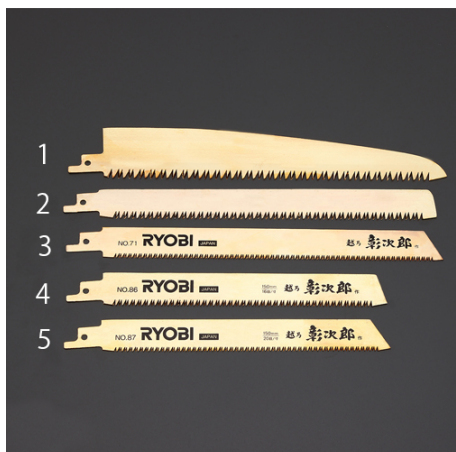

品番：EA857KA-1

品名：200mm x 9T レジフ° ロソフ° レド° (粗挽き/1枚)

販売価格	3,290円(税抜) / 3,619円(税込)		
カタログ価格	3,290円(税抜) / 3,619円(税込)		
在庫数	最新在庫: 1 (2026/04/26 09:15現在)		
商品入数	1	販売単位	枚
カタログページ	0963ページ		

#### 仕様

メーカー	京セラ	型番	66400087
材質	鉄	用途	木材:65mm 軟鋼板:6mm
全長(mm)	235	刃長	200mm
刃厚	0.9mm	山数	9
仕様	粗挽き		